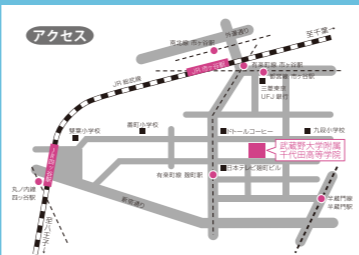

今回は多数の応募があり
ランキング形式で集計しました。
ご協力いただき
ありがとうございました!!

9/22	9:00	10:00	11:00	12:00	13:00	14:00	15:00
視聴覚室		随意科ピアノ 10:00~10:30 2million 10:30~10:50	吹奏楽部 11:00~11:50	うたのプリンセスさま 12:00~12:20 軽音同好会 12:30~13:00			
第2体育館		演劇同好会 10:00~10:50 バトン部 10:50~11:00	フラダンス 11:00~11:20 随意科 琴 11:20~11:45			ダンス&POP 14:10~14:40	
ピロティー				テコンドー 11:45~12:15 ソーラン節 12:30~12:50	吹奏楽部・バトン部 合同パレード 13:15~14:00	※雨天時は 第2体育館で 実施	
グラウンド						ソフトテニス部 公開練習 13:00~15:00	

武蔵野大学附属
千代田高等学院
Musashino University
Chiyoda High School
千代田女学園中学校
Chiyoda Jogakuen
Junior High School

「生徒会 武蔵野大学附属千代田高等学院」
Twitter アカウント⇒ @chiyoda_stu

藤華祭

2018 9.22~9.23

藤華祭によせて

学校長 荒木貴之

1888年に開校し、130年の歴史をもつ千代田が、今年男子生徒を新たに迎え、レゾリューションというコンセプトで藤華祭を開催することを、心から嬉しく思います。今年の藤華祭は、地元四番町町会のご協力をいただき、ポスターの掲示などを通して、多くの地域の皆様もご来校いただけることとなりました。生徒の皆さんには、学校が地域とともにあることを自覚し、来校された皆様とともに、楽しい思い出を創っていただきたいと思います。私も高校生でもっとも思い出に残っているのは文化祭です。クラスでTシャツを作成し、ウルトラマンの演劇ではアンコールをいただき、観客と一体となって感動したことを鮮明に覚えています。ご来校いただいたことに感謝し、千代田の本気のおもてなしで心から歓迎していただきたいと思います。一人ひとりの力を合わせて、千代田の良さを、多くの方々に知っていただけるよう、みんなでがんばっていきましょう。