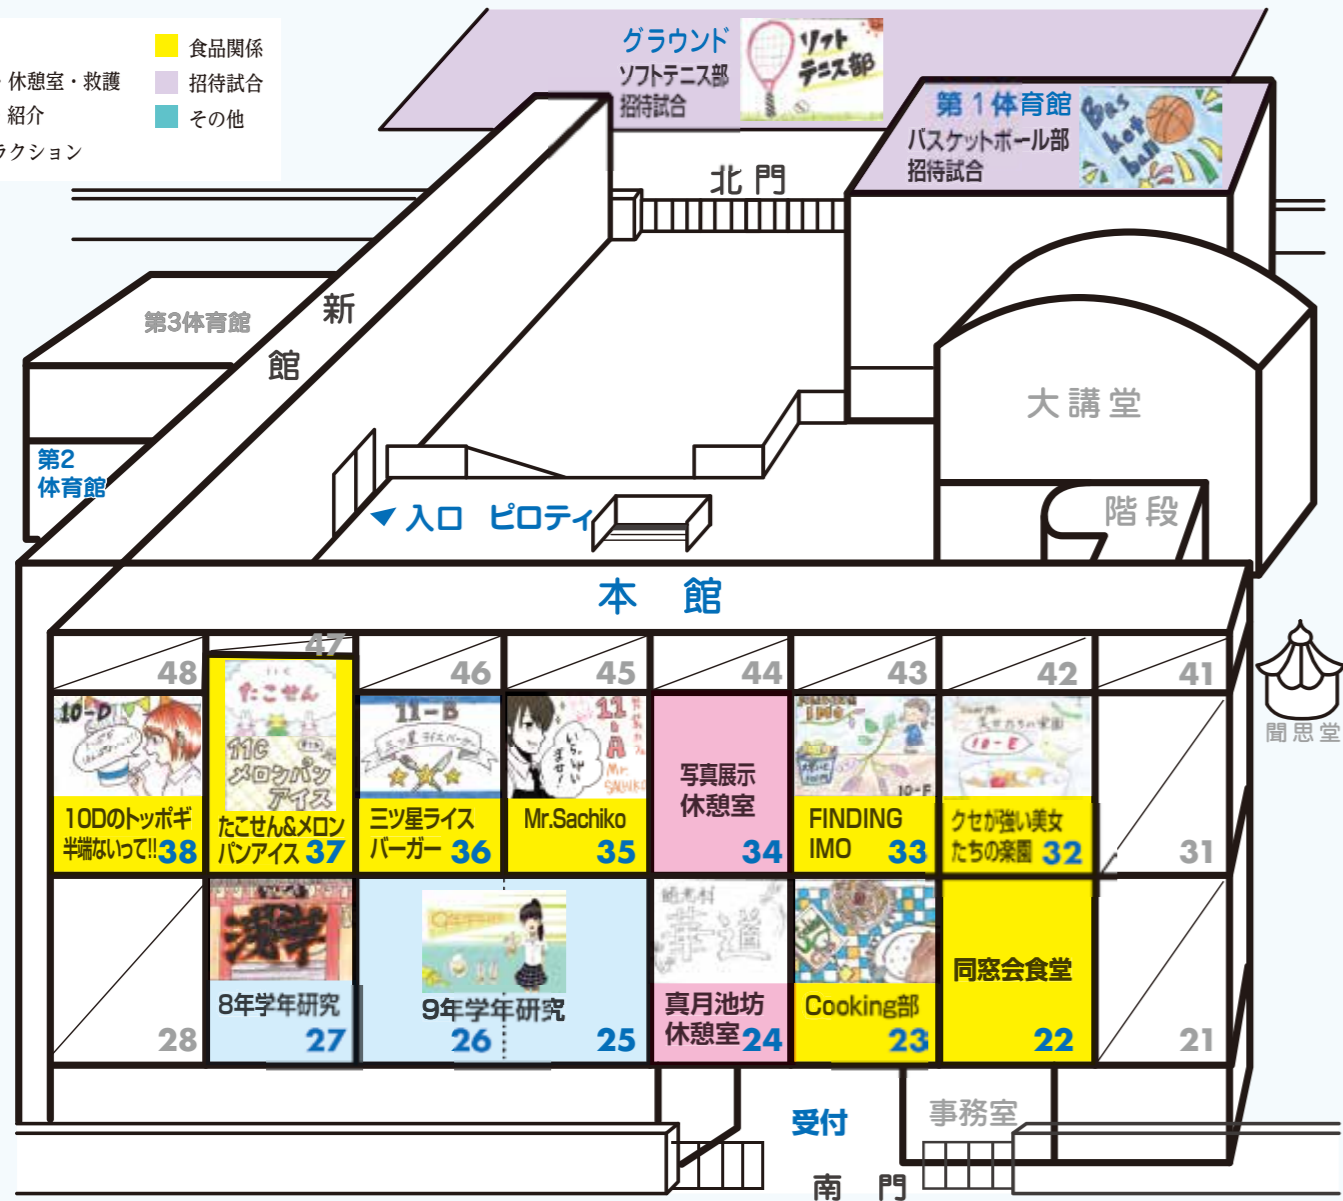

テーマ&キャッチコピー

Revolution 革命

COME AND GO 移り変わり

130周年の節目の年であるとともに、
共学化としての最初の年、
よい伝統は残していき、改革をしていく。

- 演技
- 案内・休憩室・救護
- 展示・紹介
- アトラクション
- 食品関係
- 招待試合
- その他

リーフレット表紙デザイン

※1位の作品はリーフレット表紙になっています。

門デザイン

今回は多数の応募があり
ランキング形式で集計しました。
ご協力いただき
ありがとうございました!!

9/22	9:00	10:00	11:00	12:00	13:00	14:00	15:00
視聴覚室		随意科ピアノ 10:00~10:30 2million 10:30~10:50	吹奏楽部 11:00~11:50	うたのプリンセスさま 12:00~12:20 軽音同好会 12:30~13:00			
第2体育館		演劇同好会 10:00~10:50 バトン部 10:50~11:00	フラダンス 11:00~11:20 随意科 琴 11:20~11:45			ダンス&POP 14:10~14:40	
ピロティー				テコンドー 11:45~12:15 ソーラン節 12:30~12:50	吹奏楽部・バトン部 合同パレード 13:15~14:00	※雨天時は 第2体育館で 実施	
グラウンド						ソフトテニス部 公開練習 13:00~15:00	

9/23	9:00	10:00	11:00	12:00	13:00	14:00	15:00
視聴覚室		随意科ピアノ 10:00~10:30 2million 10:30~10:50	吹奏楽部 11:00~11:50	うたのプリンセスさま 12:00~12:20 軽音同好会 12:30~13:00			
第2体育館		演劇同好会 10:00~10:50	フラダンス 11:00~11:20 随意科 琴 11:20~11:45			ダンス&POP 14:10~14:40	
ピロティー					テコンドー 13:10~13:40 吹奏楽部 13:40~13:55	※雨天時は 第2体育館で 実施	
グラウンド			ソフトテニス部 招待試合 9:00~15:00				
第1体育館		バスケット部 招待試合 10:00~12:00					

藤元 理紗子

INFORMATION DESK (案内所)
迷子、落とし物、その他緊急の際には案内所(新館2F)へおこし下さい。

NO PARKING
駐車場はありませんので、車でのご来校はご遠慮下さい。

NO EATING WITH WALKING
校内での食べ歩きは禁止となっております。飲食は、店内もしくは所定の場所をお願いします。

NO PICTURES
校内でのカメラ、ビデオカメラ、携帯電話等での撮影は関係者以外、一切禁止となっております。