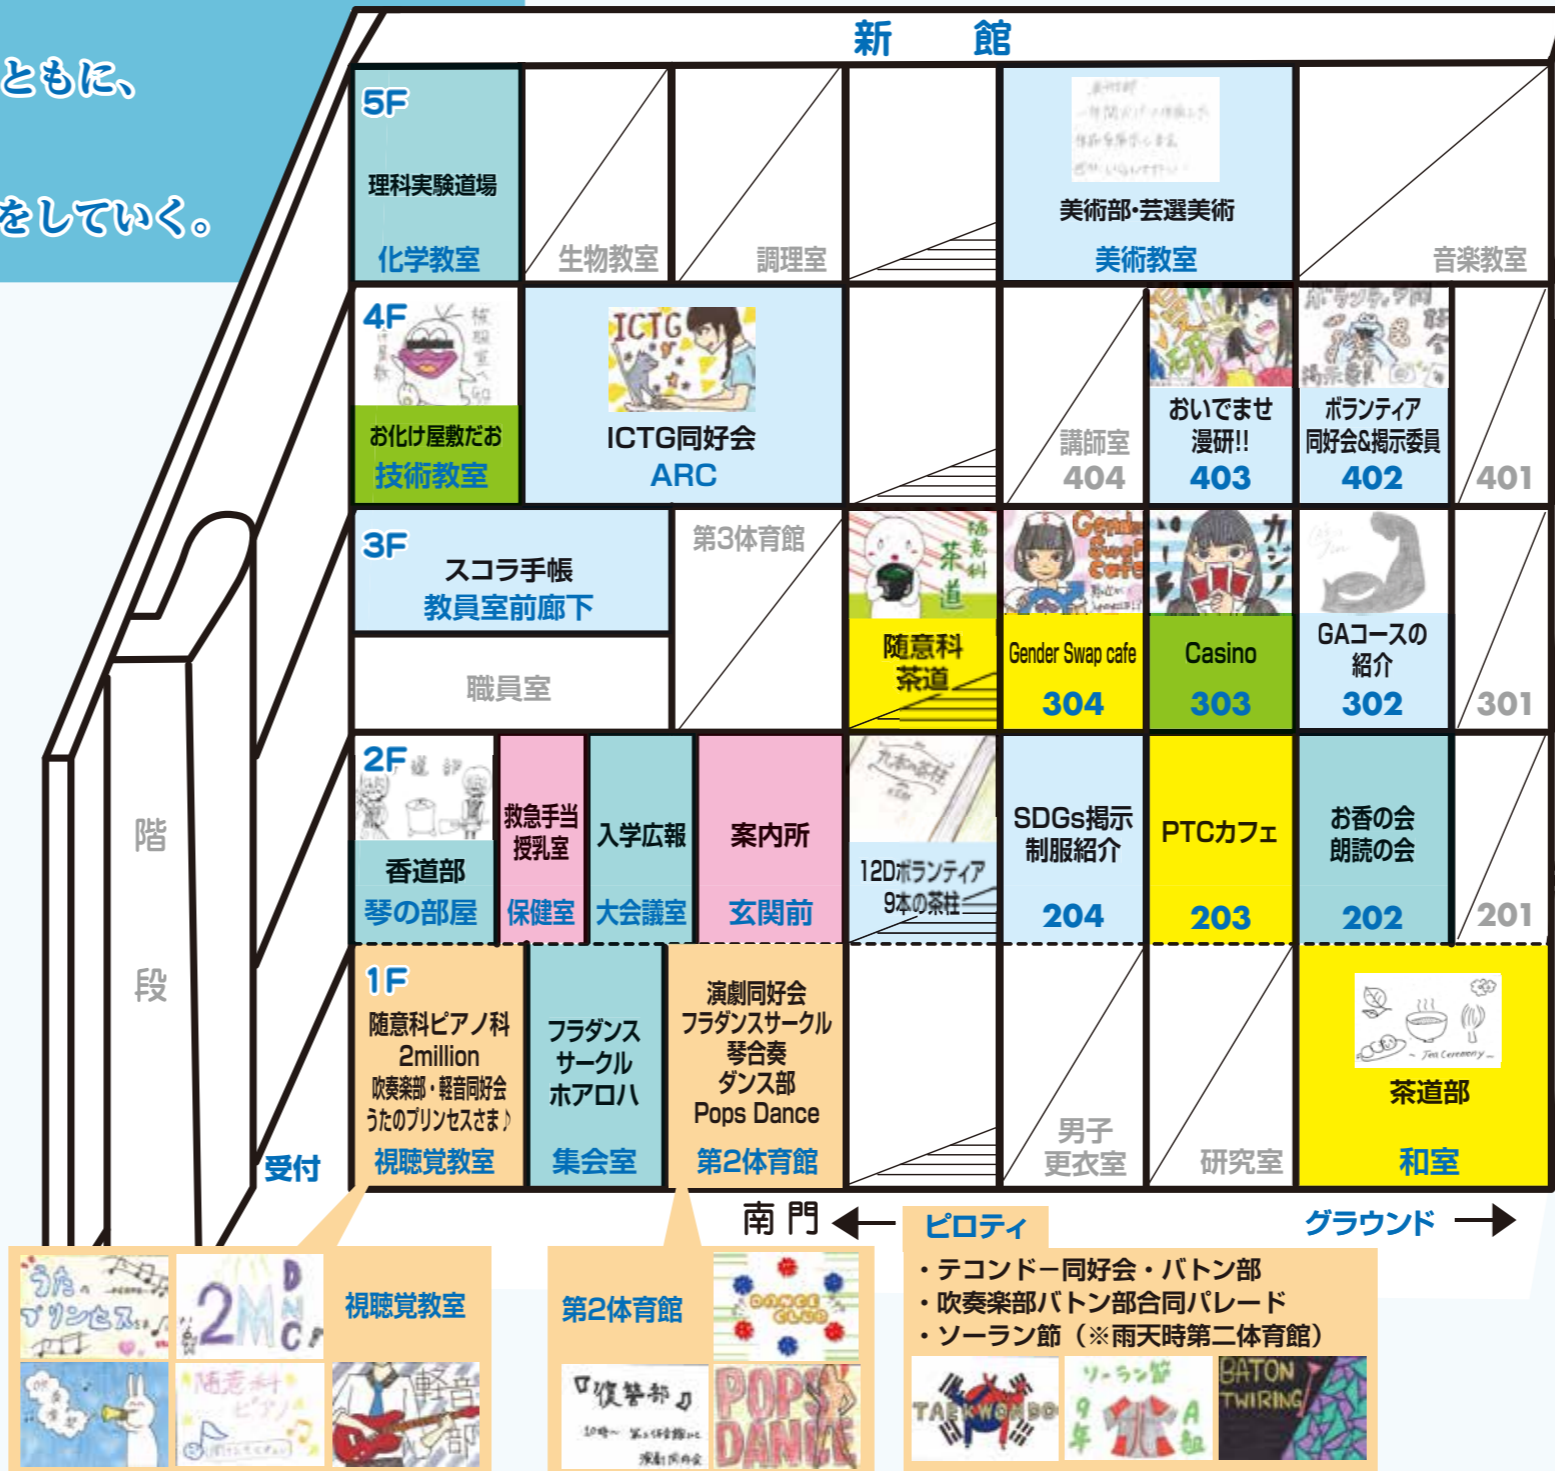

テーマ&キャッチコピー

Revolution 革命

COME AND GO 移り変わり

130周年の節目の年であるとともに、
共学化としての最初の年、
よい伝統は残していき、改革をしていく。

- 演技
- 案内・休憩室・救護
- 展示・紹介
- アトラクション
- 食品関係
- 招待試合
- その他

リーフレット表紙デザイン

※1位の作品はリーフレット表紙になっています。

門デザイン

今回は多数の応募があり
ランキング形式で集計しました。
ご協力いただき
ありがとうございました!!

9/22	9:00	10:00	11:00	12:00	13:00	14:00	15:00
視聴覚室		随意科ピアノ 10:00~10:30 2million 10:30~10:50	吹奏楽部 11:00~11:50	うたのプリンセスさま 12:00~12:20 軽音同好会 12:30~13:00			
第2体育館		演劇同好会 10:00~10:50 バトン部 10:50~11:00	フラダンス 11:00~11:20 随意科 琴 11:20~11:45			ダンス&POP 14:10~14:40	
ピロティー				テコンドー 11:45~12:15 ソーラン節 12:30~12:50	吹奏楽部・バトン部 合同パレード 13:15~14:00	※雨天時は 第2体育館で 実施	
グラウンド						ソフトテニス部 公開練習 13:00~15:00	

9/23	9:00	10:00	11:00	12:00	13:00	14:00	15:00
視聴覚室		随意科ピアノ 10:00~10:30 2million 10:30~10:50	吹奏楽部 11:00~11:50	うたのプリンセスさま 12:00~12:20 軽音同好会 12:30~13:00			
第2体育館		演劇同好会 10:00~10:50	フラダンス 11:00~11:20 随意科 琴 11:20~11:45			ダンス&POP 14:10~14:40	
ピロティー					テコンドー 13:10~13:40 吹奏楽部 13:40~13:55	※雨天時は 第2体育館で 実施	
グラウンド			ソフトテニス部 招待試合 9:00~15:00				
第1体育館		バスケット部 招待試合 10:00~12:00					

藤元 理紗子

INFORMATION DESK (案内所)
迷子、落とし物、その他緊急の際には案内所(新館2F)へおこし下さい。

NO PARKING
駐車場はありませんので、車でのご来校はご遠慮下さい。

NO EATING WITH WALKING
校内での食べ歩きは禁止となっております。飲食は、店内もしくは所定の場所をお願いします。

NO PICTURES
校内でのカメラ、ビデオカメラ、携帯電話等での撮影は関係者以外、一切禁止となっております。